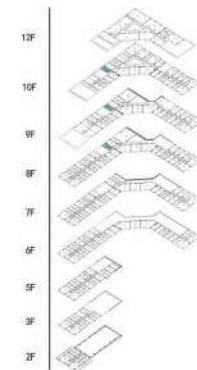

TYPE ST-G UNIT NO. 1022
GROSS AREA 45.32 m²

1:100

NEW WORLD
LA PLUME NISEKO RESORT

TYPE ST-H UNIT NO. 832 921 1019
GROSS AREA 49.57 m²

1:100

NEW WORLD
LA PLUME NISEKO RESORT

TYPE

ST-1