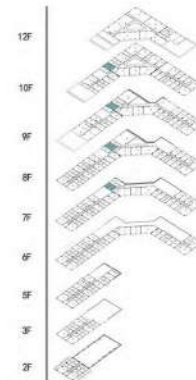

1:100

NEW WORLD
LA PLUME NISEKO RESORT

TYPE 1BR-D UNIT NO. 919
GROSS AREA 66.55m²

1:100

NEW WORLD
LA PLUME NISEKO RESORT

TYPE	1BR-E	UNIT NO.
GROSS AREA	64.05m ²	631 731 831 920

1:100

NEW WORLD
LA PLUME NISEKO RESORT

TYPE	1BR-F	UNIT NO.
GROSS AREA	75.37m ²	612 712 812 906 1006

1:100

NEW WORLD
LA PLUME NISEKO RESORT

TYPE 1BR-G
GROSS AREA 63.46 m²

UNIT NO.
617 620 717 720 817
820 911 914 1011 1014

1:100

NEW WORLD
LA PLUME NISEKO RESORT

TYPE	1BR-H	UNIT NO.
GROSS AREA	70.22m ²	732 833 922 1020

1:100

NEW WORLD
LA PLUME NISEKO RESORT

TYPE	1BR-I	UNIT NO.
GROSS AREA	74.88 m ²	836

1:100

NEW WORLD
LA PLUME NISEKO RESORT

TYPE	1BR-K	UNIT NO.
GROSS AREA	90.59 m ²	926 1030