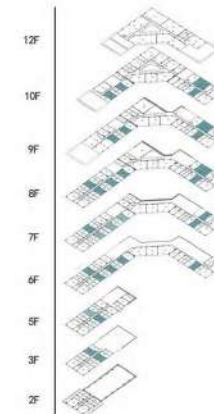

NEW WORLD
LA PLUME NISEKO RESORT

TYPE 1BR-A
GROSS AREA 67.11m²

1:100

UNIT NO.
305 312 505 515 605
608 611 621 628 705
708 711 721 728 736
805 808 811 821 828
(837) 838 902 905 915
(927) 928 1002 1005
1015 1031 1032

NEW WORLD
LA PLUME NISEKO RESORT

TYPE	1BR-(A)	UNIT NO.
GROSS AREA	67.11m ²	735

1:100

NEW WORLD
LA PLUME NISEKO RESORT

TYPE 1BR-B UNIT NO. 508
GROSS AREA 70.42m²

1:100

NEW WORLD
LA PLUME NISEKO RESORT

TYPE 1BR-C UNIT NO. 517
GROSS AREA 84.49m²