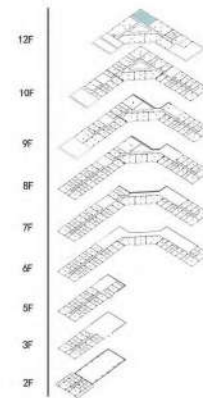

1:100

NEW WORLD
LA PLUME NISEKO RESORT

TYPE	PH-F	UNIT NO.
GROSS AREA	253.30 m ²	1204

1:100

TERRACE
204 (12.43 m²)
208 (10.59 m²)

NEW WORLD
LA PLUME NISEKO RESORT

TYPE

ST-A (T)