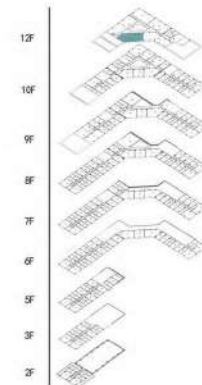

TYPE

PH-A

UNIT NO.

GROSS AREA

257.06 m²

1201

1:100

NEW WORLD
LA PLUME NISEKO RESORT