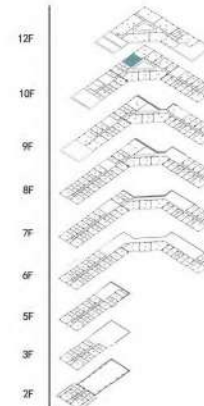

NEW WORLD
LA PLUME NISEKO RESORT

TYPE	3BR-F	UNIT NO.
GROSS AREA	157.30 m²	1023
		1024

1:100