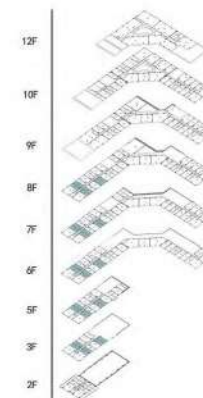

NEW WORLD
LA PLUME NISEKO RESORT

TYPE

ST-1

UNIT NO.

GROSS AREA

39.78 m²

302 303 306 307 309

310 502 503 506 507

512 513 602 603 606

607 625 626 702 703

706 707 725 726 802

803 806 807 825 826

1:100