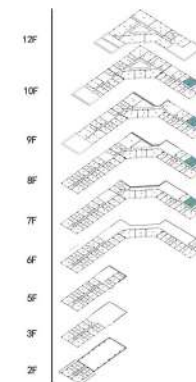

NEW WORLD
LA PLUME NISEKO RESORT

TYPE 2BR-O
GROSS AREA 114.91 m²

UNIT NO.
736 737 838 839 928
929 1032 1033

1:100