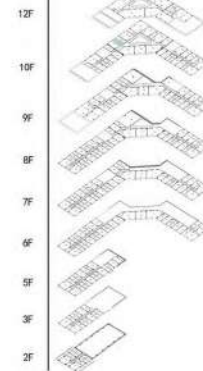

1:100

NEW WORLD
LA PLUME NISEKO RESORT

TYPE	ST-E	UNIT NO.
GROSS AREA	64.48 m ²	734

1:100

NEW WORLD
LA PLUME NISEKO RESORT

TYPE	ST-F	UNIT NO.
GROSS AREA	44.61 m ²	1021

1:100

NEW WORLD
LA PLUME NISEKO RESORT