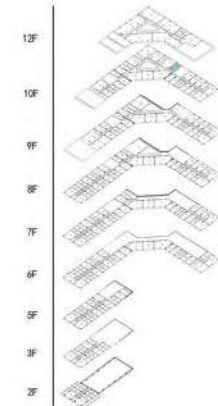

1:100

NEW WORLD
LA PLUME NISEKO RESORT

TYPE	1BR-L	UNIT NO.
GROSS AREA	99.87 m ²	925

1:100

NEW WORLD
LA PLUME NISEKO RESORT

TYPE	1BR-M	UNIT NO.
GROSS AREA	70.18 m ²	1029

1:100

NEW WORLD
LA PLUME NISEKO RESORT