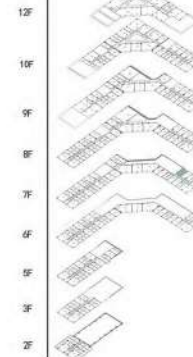

NEW WORLD
LA PLUME NISEKO RESORT

TYPE 1BR-A
GROSS AREA 67.11m²

1:100

UNIT NO.
305 312 505 515 605
608 611 621 628 705
708 711 721 728 736
805 808 811 821 828
(837) 838 902 905 915
(927) 928 1002 1005
1015 1031 1032

NEW WORLD
LA PLUME NISEKO RESORT

TYPE	1BR-(A)	UNIT NO.
GROSS AREA	67.11m ²	735

1:100

NEW WORLD
LA PLUME NISEKO RESORT

TYPE 1BR-B UNIT NO. 508
GROSS AREA 70.42m²

1:100

NEW WORLD
LA PLUME NISEKO RESORT

TYPE 1BR-C UNIT NO. 517
GROSS AREA 84.49m²