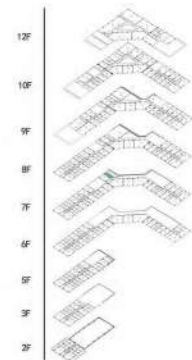

NEW WORLD
LA PLUME NISEKO RESORT

TYPE	ST-D	UNIT NO.
GROSS AREA	44.23 m²	733

1:100