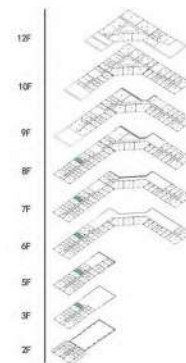

ST-B

UNIT NO.

GROSS AREA

45.08 m²

313 516 629 729 829

1:100

NEW WORLD
LA PLUME NISEKO RESORT

TYPE