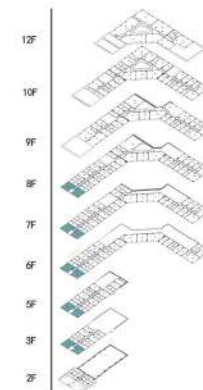

NEW WORLD
LA PLUME NISEKO RESORT

TYPE 2BR-A
GROSS AREA 96.70 m²

UNIT NO.
301 308 501 511 601
625A 701 725A 801 825A

1:100