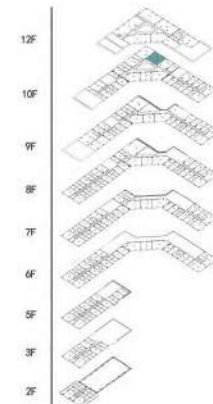

NEW WORLD
LA PLUME NISEKO RESORT

TYPE	3BR-H	UNIT NO.
GROSS AREA	171.32 m²	1026 1027

1:100