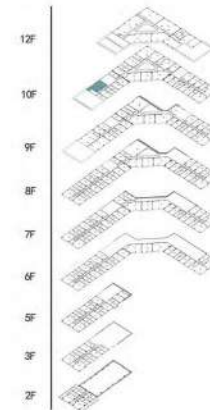

1:100

12F
10F
9F
8F
7F
6F
5F
3F
2F

NEW WORLD
LA PLUME NISEKO RESORT

TYPE 3BR-E UNIT NO. 1018
GROSS AREA 145.14 m²

1:100

NEW WORLD
LA PLUME NISEKO RESORT

TYPE	3BR-F	UNIT NO.
GROSS AREA	157.30 m ²	1023
		1024