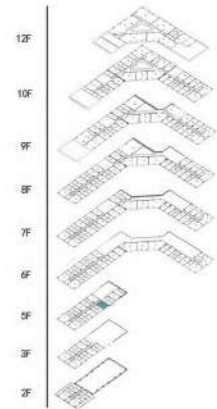

NEW WORLD
LA PLUME NISEKO RESORT

TYPE 1BR-A
GROSS AREA 67.11m²

1:100

UNIT NO.
305 312 505 515 605
608 611 621 628 705
708 711 721 728 736
805 808 811 821 828
(837) 838 902 905 915
(927) 928 1002 1005
1015 1031 1032

NEW WORLD
LA PLUME NISEKO RESORT

TYPE	1BR-(A)	UNIT NO.
GROSS AREA	67.11m ²	735

1:100

NEW WORLD
LA PLUME NISEKO RESORT

TYPE 1BR-B UNIT NO. 508
GROSS AREA 70.42m²

1:100

NEW WORLD
LA PLUME NISEKO RESORT

TYPE 1BR-C UNIT NO. 517
GROSS AREA 84.49m²

1:100

NEW WORLD
LA PLUME NISEKO RESORT

TYPE 1BR-D UNIT NO. 919
GROSS AREA 66.55m²

1:100

NEW WORLD
LA PLUME NISEKO RESORT

TYPE	1BR-E	UNIT NO.
GROSS AREA	64.05m ²	631 731 831 920

1:100

NEW WORLD
LA PLUME NISEKO RESORT