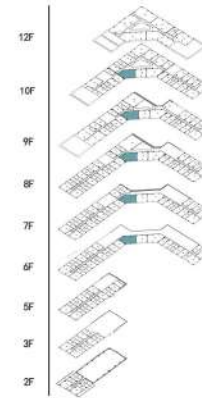

TYPE 1BR-N UNIT NO. 510
GROSS AREA 66.87 m²

SCALE 1:100

NEW WORLD
LA PLUME NISEKO RESORT

TYPE	1BR-O	UNIT NO.
GROSS AREA	76.72 m ²	630
		730
		830

1:100

NEW WORLD
LA PLUME NISEKO RESORT

TYPE 2BR-A
GROSS AREA 96.70 m²

UNIT NO.
301 308 501 511 601
625A 701 725A 801 825A

1:100

NEW WORLD
LA PLUME NISEKO RESORT

TYPE	2BR-B	UNIT NO.
GROSS AREA	124.50 m ²	1026

scale
1:100

NEW WORLD
LA PLUME NISEKO RESORT

TYPE	2BR-D	UNIT NO.
GROSS AREA	139.66 m ²	613 713 813 907 1007

SCALE
1:100

NEW WORLD
LA PLUME NISEKO RESORT

TYPE

2BR-E

UNIT NO.

GROSS AREA

118.40 m^2

615A 715A 815A 908