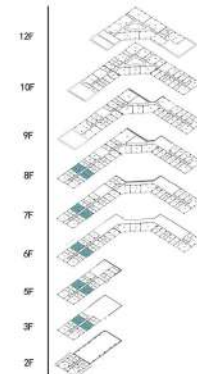

scale
1:100

12F
10F
9F
8F
7F
6F
5F
3F
2F

NEW WORLD
LA PLUME NISEKO RESORT

TYPE 2BR-K
GROSS AREA 107.29 m²

UNIT NO.

305A	305	311	312	505A
505	515A	515	605A	605
627	628	705A	705	727
728	805A	805	827	828

scale 1:100