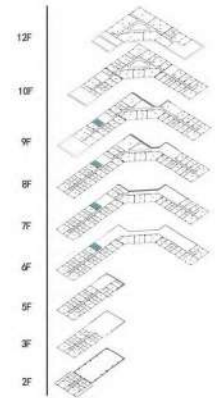

NEW WORLD
LA PLUME NISEKO RESORT

TYPE	1BR-(A)	UNIT NO.
GROSS AREA	67.11m ²	735

1:100

NEW WORLD
LA PLUME NISEKO RESORT

TYPE 1BR-B UNIT NO. 508
GROSS AREA 70.42m²

1:100

NEW WORLD
LA PLUME NISEKO RESORT

TYPE 1BR-C UNIT NO. 517
GROSS AREA 84.49m²

1:100

NEW WORLD
LA PLUME NISEKO RESORT

TYPE 1BR-D UNIT NO. 919
GROSS AREA 66.55m²

1:100

NEW WORLD
LA PLUME NISEKO RESORT

TYPE	1BR-E	UNIT NO.
GROSS AREA	64.05m ²	631 731 831 920

1:100

NEW WORLD
LA PLUME NISEKO RESORT

TYPE	1BR-F	UNIT NO.
GROSS AREA	75.37m ²	612 712 812 906 1006

1:100

NEW WORLD
LA PLUME NISEKO RESORT

TYPE 1BR-G
GROSS AREA 63.46 m²

UNIT NO.
617 620 717 720 817
820 911 914 1011 1014

1:100

NEW WORLD
LA PLUME NISEKO RESORT