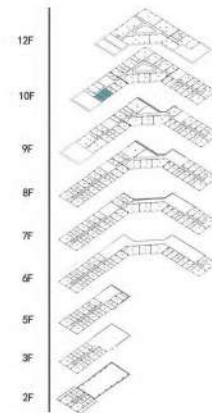

1:100

NEW WORLD
LA PLUME NISEKO RESORT

TYPE	3BR-1	UNIT NO.
GROSS AREA	147.59 m ²	1001
		1002
		1003

1:100

NEW WORLD
LA PLUME NISERG RESORT

TYPE	4BR-A	UNIT NO.
GROSS AREA	310.26 m ²	83A 831 823 32A

1:100

NEW WORLD
LA PLUME NISEKO RESORT