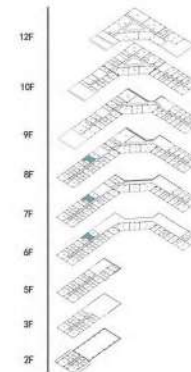

1:100

NEW WORLD
LA PLUME NISEKO RESORT

TYPE	1BR-L	UNIT NO.
GROSS AREA	99.87 m ²	925

1:100

NEW WORLD
LA PLUME NISEKO RESORT

TYPE	1BR-M	UNIT NO.
GROSS AREA	70.18 m ²	1029

1:100

NEW WORLD
LA PLUME NISEKO RESORT

TYPE 1BR-N UNIT NO. 510
GROSS AREA 66.87 m²

SCALE 1:100

NEW WORLD
LA PLUME NISEKO RESORT

TYPE	1BR-O	UNIT NO.
GROSS AREA	76.72 m ²	630
		730
		830

1:100

NEW WORLD
LA PLUME NISEKO RESORT

TYPE 2BR-A
GROSS AREA 96.70 m²