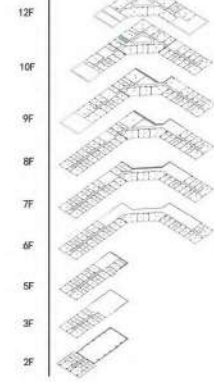

NEW WORLD
LA PLUME NISEKO RESORT

TYPE ST-G UNIT NO. 1022
GROSS AREA 45.32 m²

1:100