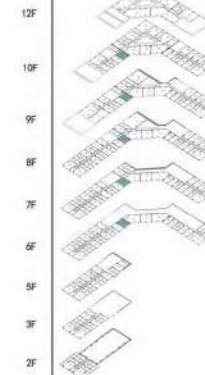

1:100

NEW WORLD
LA PLUME NISEKO RESORT

TYPE 1BR-D UNIT NO. 919
GROSS AREA 66.55m²

1:100

NEW WORLD
LA PLUME NISEKO RESORT

TYPE	1BR-E	UNIT NO.
GROSS AREA	64.05m ²	631 731 831 920

1:100

NEW WORLD
LA PLUME NISEKO RESORT

TYPE	1BR-F	UNIT NO.
GROSS AREA	75.37m ²	612 712 812 906 1006

1:100

NEW WORLD
LA PLUME NISEKO RESORT

TYPE 1BR-G
GROSS AREA 63.46 m²

UNIT NO.
617 620 717 720 817
820 911 914 1011 1014

1:100

NEW WORLD
LA PLUME NISEKO RESORT