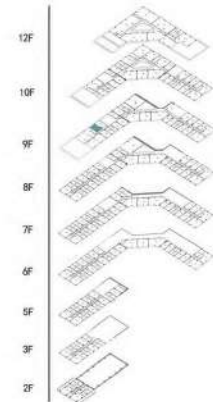

NEW WORLD
LA PLUME NISEKO RESORT

TYPE	1BR-(A)	UNIT NO.
GROSS AREA	67.11m ²	735

1:100

NEW WORLD
LA PLUME NISEKO RESORT

TYPE 1BR-B UNIT NO. 508
GROSS AREA 70.42m²

1:100

NEW WORLD
LA PLUME NISEKO RESORT

TYPE 1BR-C UNIT NO. 517
GROSS AREA 84.49m²

1:100

NEW WORLD
LA PLUME NISEKO RESORT

TYPE 1BR-D UNIT NO. 919
GROSS AREA 66.55m²

1:100

NEW WORLD
LA PLUME NISEKO RESORT

TYPE	1BR-E	UNIT NO.
GROSS AREA	64.05m ²	631 731 831 920

1:100

NEW WORLD
LA PLUME NISEKO RESORT

TYPE	1BR-F	UNIT NO.
GROSS AREA	75.37m ²	612 712 812 906 1006

1:100

NEW WORLD
LA PLUME NISEKO RESORT

TYPE 1BR-G
GROSS AREA 63.46 m²

UNIT NO.
617 620 717 720 817
820 911 914 1011 1014

1:100

NEW WORLD
LA PLUME NISEKO RESORT