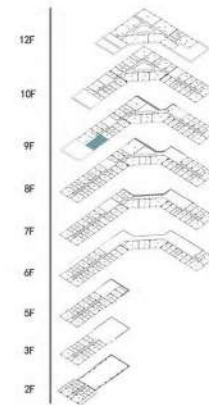

NEW WORLD
LA PLUME NISEKO RESORT

TYPE 3BR-B UNIT NO. 901
GROSS AREA 191.32 m²

1:100