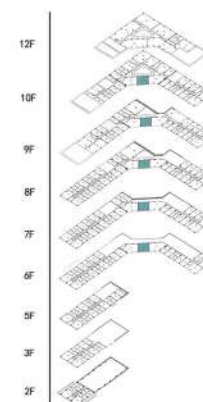

SCALE
1:100

NEW WORLD
LA PLUME NISEKO RESORT

TYPE

2BR-E

UNIT NO.

GROSS AREA

118.40 m^2

615A 715A 815A 908

1008

1:100

NEW WORLD
LA PLUME NISEKO RESORT

TYPE	2BR-G	UNIT NO.
GROSS AREA	120.13 m ²	623 723 823 917 1017

Scale
1:100

NEW WORLD
LA PLUME NISEKO RESORT

TYPE 2BR-H
GROSS AREA 108.74^{sq}

UNIT NO. 633 738 840 930
1035A