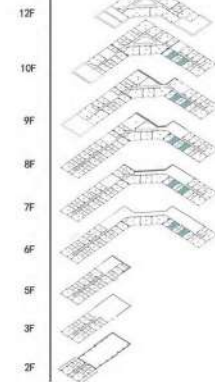

1:100

NEW WORLD
LA PLUME NISEKO RESORT

TYPE 1BR-D UNIT NO. 919
GROSS AREA 66.55m²

1:100

NEW WORLD
LA PLUME NISEKO RESORT

TYPE	1BR-E	UNIT NO.
GROSS AREA	64.05m ²	631 731 831 920

1:100

NEW WORLD
LA PLUME NISEKO RESORT

TYPE	1BR-F	UNIT NO.
GROSS AREA	75.37m ²	612 712 812 906 1006

1:100

NEW WORLD
LA PLUME NISEKO RESORT

TYPE 1BR-G
GROSS AREA 63.46 m²

UNIT NO.
617 620 717 720 817
820 911 914 1011 1014

1:100

NEW WORLD
LA PLUME NISEKO RESORT

TYPE	1BR-H	UNIT NO.
GROSS AREA	70.22m ²	732 833 922 1020

1:100

NEW WORLD
LA PLUME NISEKO RESORT

TYPE	1BR-I	UNIT NO.
GROSS AREA	74.88 m ²	836

1:100

NEW WORLD
LA PLUME NISEKO RESORT

TYPE	1BR-K	UNIT NO.
GROSS AREA	90.59 m ²	926 1030