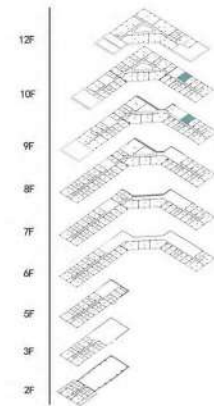

TYPE	1BR-F	UNIT NO.
GROSS AREA	75.37m ²	612 712 812 906 1006

1:100

NEW WORLD
LA PLUME NISEKO RESORT

TYPE 1BR-G
GROSS AREA 63.46 m²

UNIT NO.
617 620 717 720 817
820 911 914 1011 1014

1:100

NEW WORLD
LA PLUME NISEKO RESORT

TYPE	1BR-H	UNIT NO.
GROSS AREA	70.22m ²	732 833 922 1020

1:100

NEW WORLD
LA PLUME NISEKO RESORT

TYPE	1BR-I	UNIT NO.
GROSS AREA	74.88 m ²	836

1:100

NEW WORLD
LA PLUME NISEKO RESORT

TYPE	1BR-K	UNIT NO.
GROSS AREA	90.59 m ²	926 1030

1:100

NEW WORLD
LA PLUME NISEKO RESORT

TYPE	1BR-L	UNIT NO.
GROSS AREA	99.87 m ²	925

1:100

NEW WORLD
LA PLUME NISEKO RESORT

TYPE	1BR-M	UNIT NO.
GROSS AREA	70.18 m ²	1029

1:100

NEW WORLD
LA PLUME NISEKO RESORT