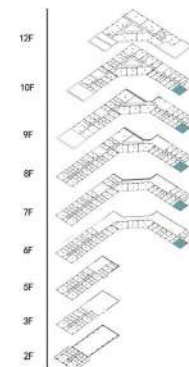

1008

1:100

NEW WORLD
LA PLUME NISEKO RESORT

TYPE	2BR-G	UNIT NO.
GROSS AREA	120.13 m ²	623 723 823 917 1017

Scale
1:100

NEW WORLD
LA PLUME NISEKO RESORT

TYPE 2BR-H
GROSS AREA 108.74^{sq}

UNIT NO. 633 738 840 930
1035A