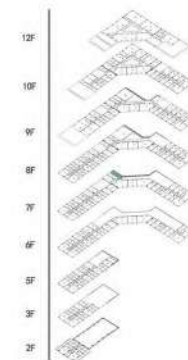

1:100

NEW WORLD
LA PLUME NISEKO RESORT

TYPE	ST-E	UNIT NO.
GROSS AREA	64.48 m ²	734

1:100

NEW WORLD
LA PLUME NISEKO RESORT

TYPE	ST-F	UNIT NO.
GROSS AREA	44.61 m ²	1021

1:100

NEW WORLD
LA PLUME NISEKO RESORT