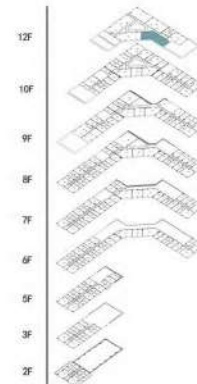

NEW WORLD
LA PLUME NISEKO RESORT

TYPE	PH-E	UNIT NO.
GROSS AREA	259.13 m²	1202

1:100